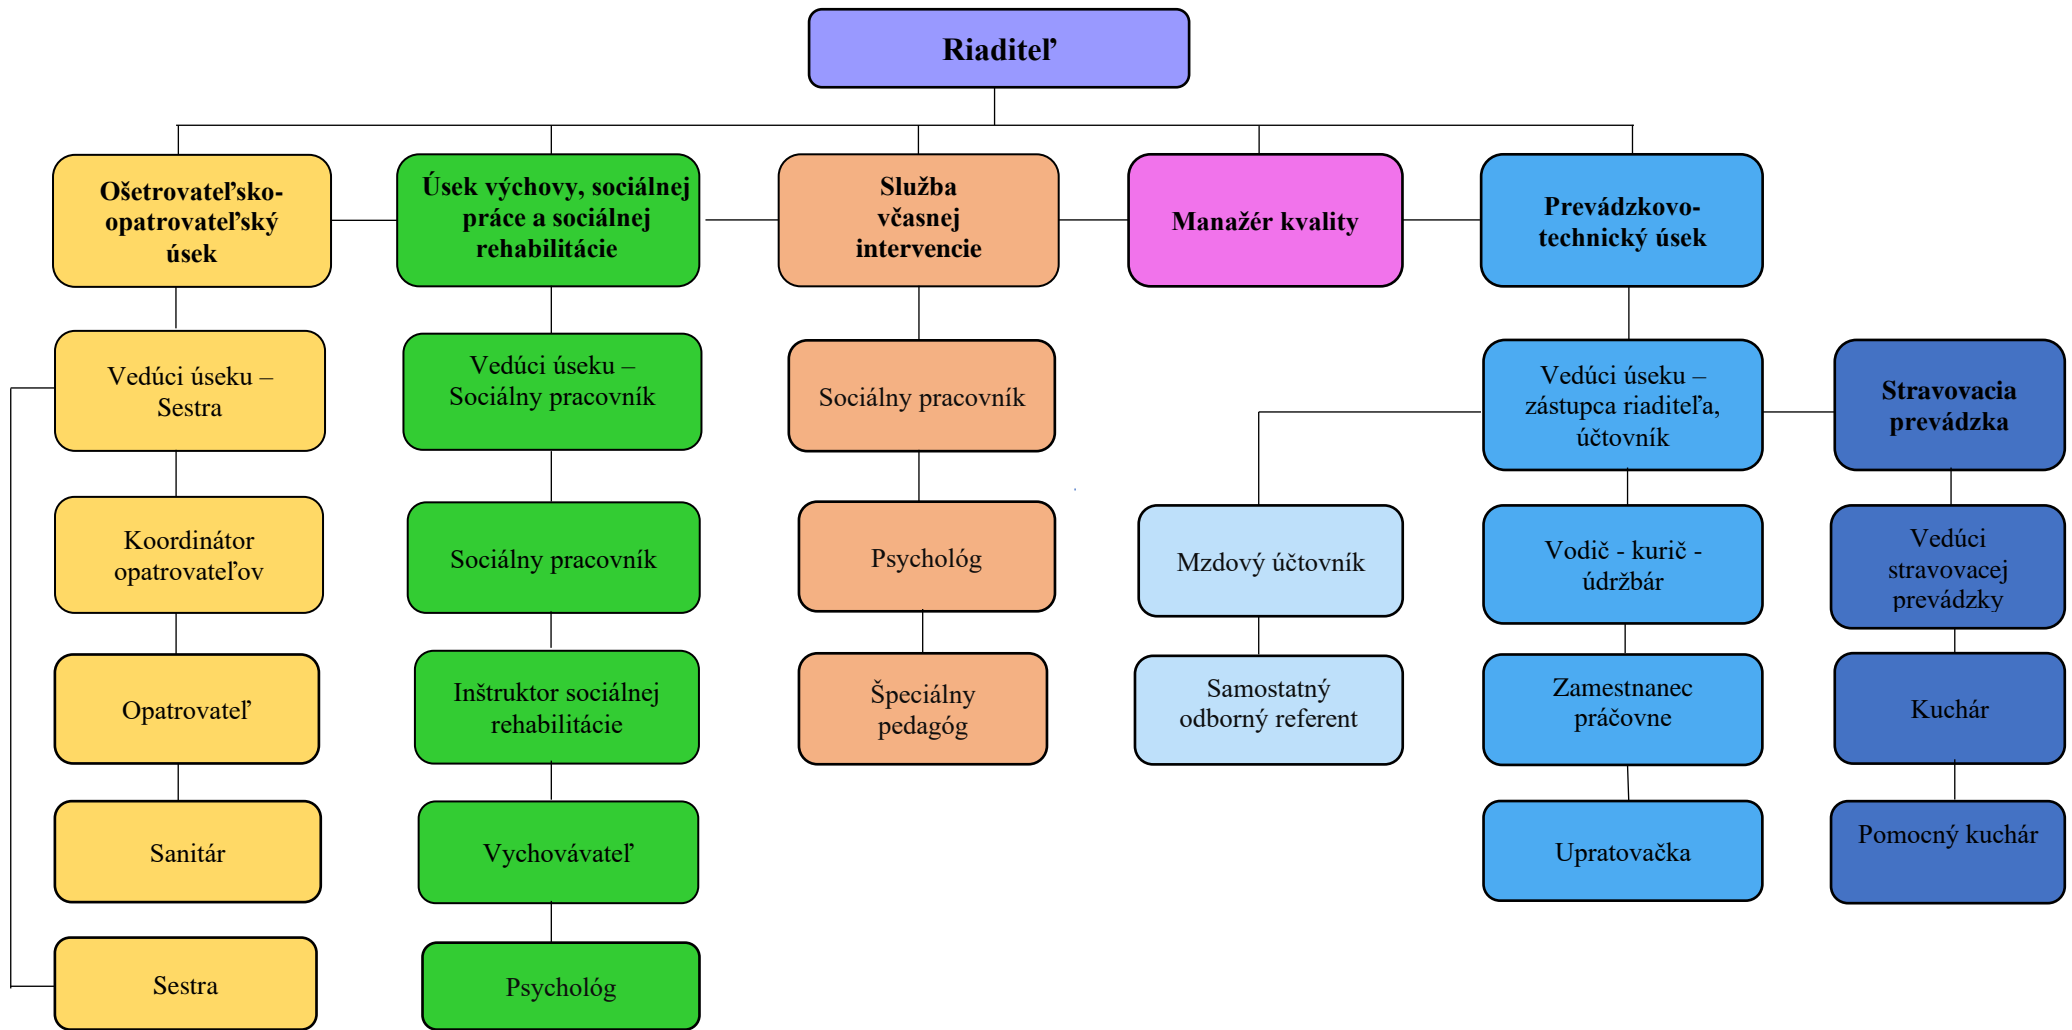

„KAMILKA“, ZSS Maňa	Interný dokument	AB1/I. MP02.D33
	Organizačná štruktúra	Strana 1/1

Spolu 67 miest

Organizačná štruktúra je platná od 01.03.2022